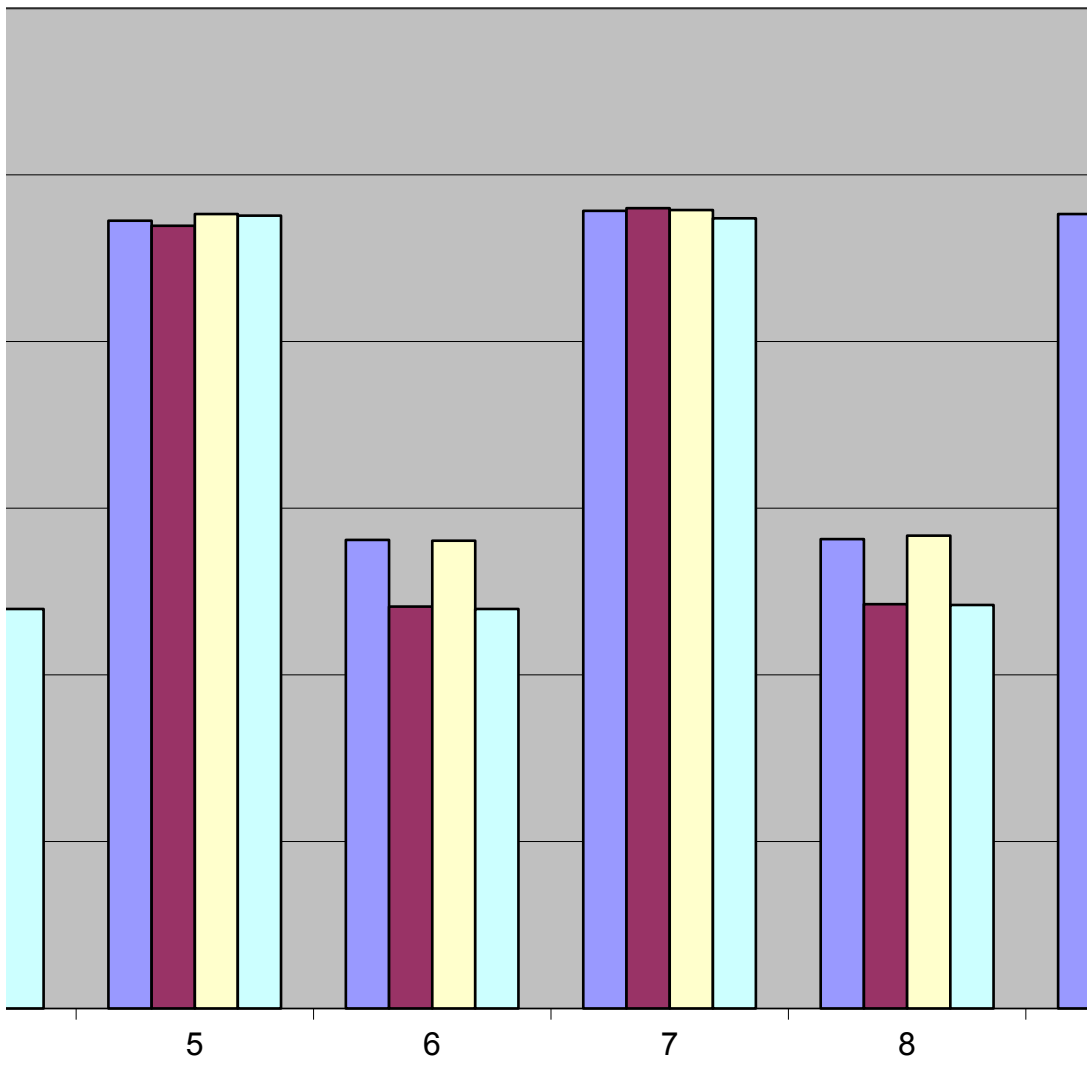

glmark2 2017.07		Mesa 11		
		HD6450 / CAICOS		
Link	Mode	DRI2	DRI2	DRI3
x8	OpenGL	—	560	719
	OpenGL ES	—	502	717
x16	OpenGL	506	560	734
	OpenGL ES	532	506	719
OpenGL versions		OpenGL 3.3, OpenGL ES 3.0		

Mesa 17

R7 250 / CAPE VERDE		R7 370 / PITCAIRN		R9 280X
DRI2	DRI3	DRI2	DRI3	DRI2
560	945	562	957	563
479	939	482	960	485
557	953	561	958	567
479	951	479	948	484

OpenGL 4.1, OpenGL ES 3.0

/ TAHITI
DRI3
953
947
958
953