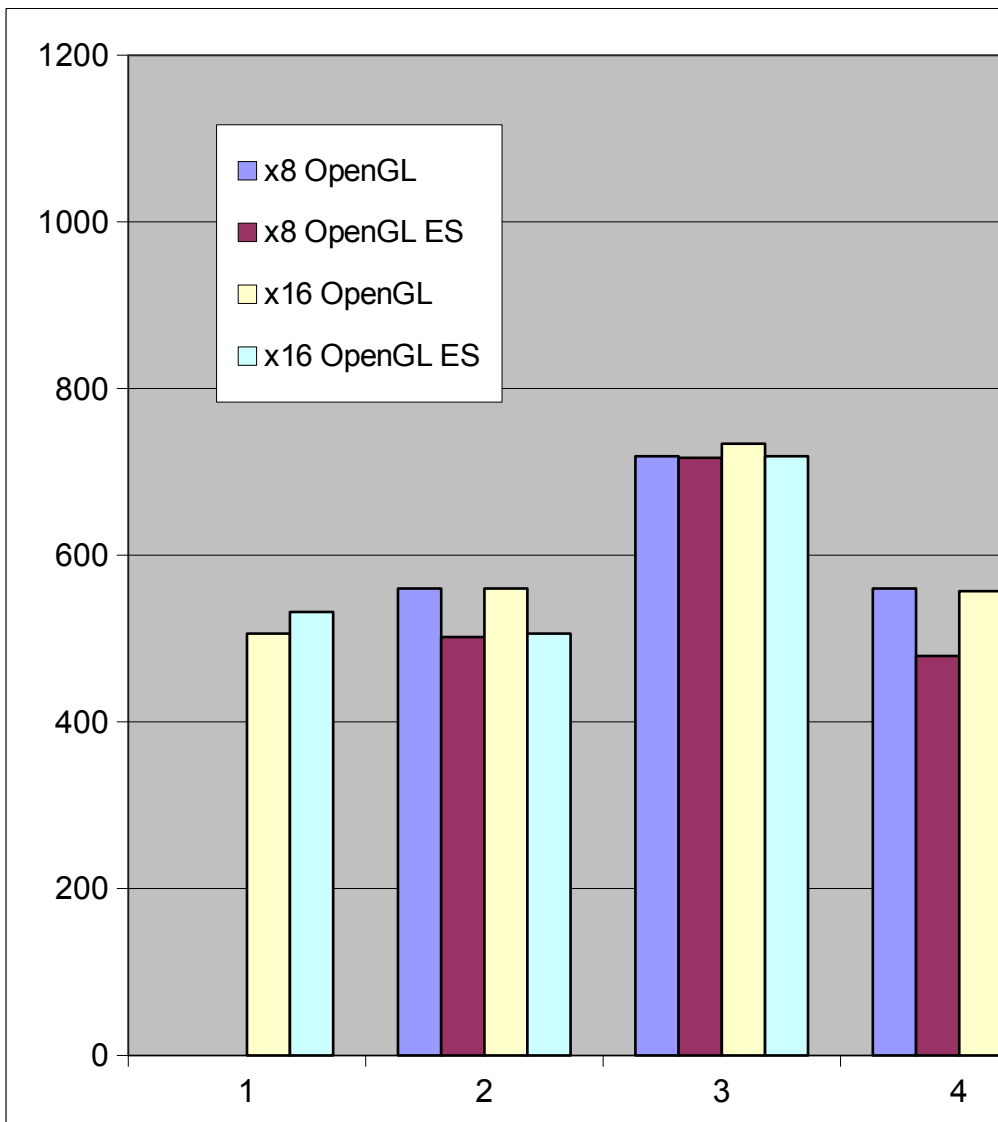

glmark2 2017.07		Mesa 11		
		HD6450 / CAICOS		
Link	Mode	DRI2	DRI2	DRI3
x8	OpenGL	—	560	719
	OpenGL ES	—	502	717
x16	OpenGL	506	560	734
	OpenGL ES	532	506	719
OpenGL versions		OpenGL 3.3, OpenGL ES 3.0		

Mesa 17

R7 250 / CAPE VERDE		R7 370 / PITCAIRN		R9 280X
DRI2	DRI3	DRI2	DRI3	DRI2
560	945	562	957	563
479	939	482	960	485
557	953	561	958	567
479	951	479	948	484

OpenGL 4.1, OpenGL ES 3.0

/ TAHITI
DRI3
953
947
958
953